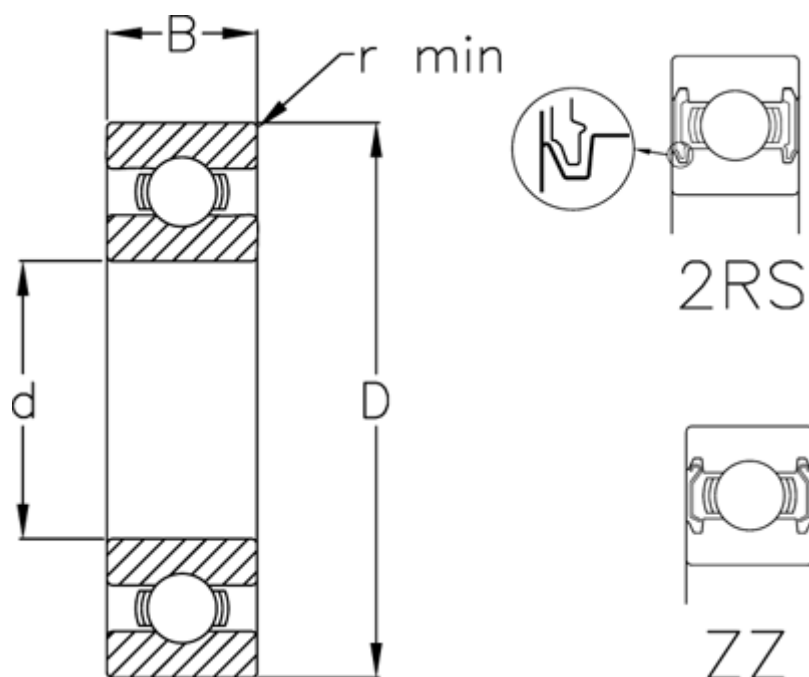

Varenummer: 5480025015039
Beskrivelse: Enradede sporkugleleje 6205 ZZ USDA H1
d=25 D=52 B=15 rustfast/spec. fedt

Mål

B	= 15	Vægt (kg) = 0.128
d	= 25	
D	= 52	
Dynamisk belastning C (kN)	= 14	
Max. o/min fedtsmurt	= 13000	
Max. o/min oliesmurt	= 15000	
r min	= 1	
Statisk belastning C0 (kN)	= 7.85	